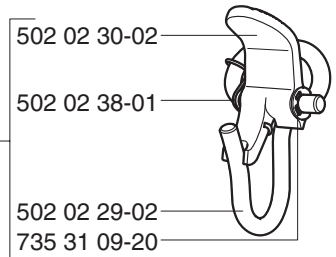

# 240R, 245R

**Q**

\* compl 503 28 13-20

**Walbro WT 99**

① 502 10 35-01  
**Set of gaskets**  
**Dichtungssatz**  
**Juego de juntas**  
**Jeu de joints**  
**Packningssats**

**S Accessories**  
**Zubehöre**  
**Accessoires**  
**Accessorios**  
**Tillbehör**

\*compl 502 27 33-03

**T**

**240R, 245R**

**\*compl 502 02 00-02**

**\*compl 502 02 00-03 US**

**240R**

**245R**

**245RX**

**compl 502 02 28-01**

**245RX**

**compl 531 00 92-08**

**compl 531 00 92-09 US**

**compl 502 02 28-03**