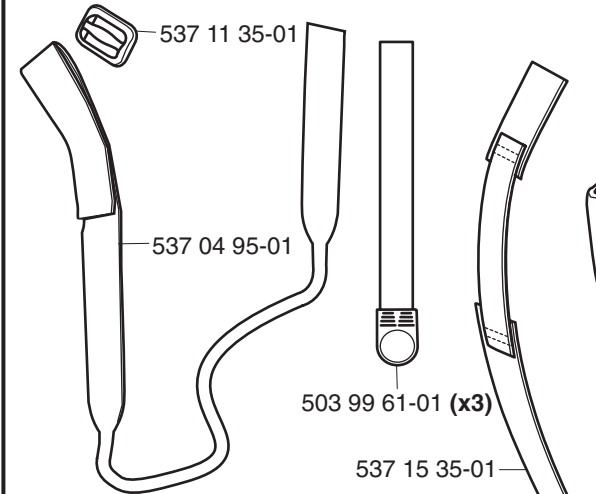

# 240R, 245R

**Q**

\* compl 503 28 13-20

**Walbro WT 99**

① 502 10 35-01  
**Set of gaskets**  
**Dichtungssatz**  
**Juego de juntas**  
**Jeu de joints**  
**Packningssats**

**S Accessories**  
**Zubehöre**  
**Accessoires**  
**Accessorios**  
**Tillbehör**

\*compl 502 27 33-03

**T**

**240R, 245R**

**\*compl 502 02 00-02**

**\*compl 502 02 00-03 US**

**240R**

**245R**

**245RX**

**compl 502 02 28-01**

**245RX**

**compl 531 00 92-08**

**compl 531 00 92-09 US**

**compl 502 02 28-03**