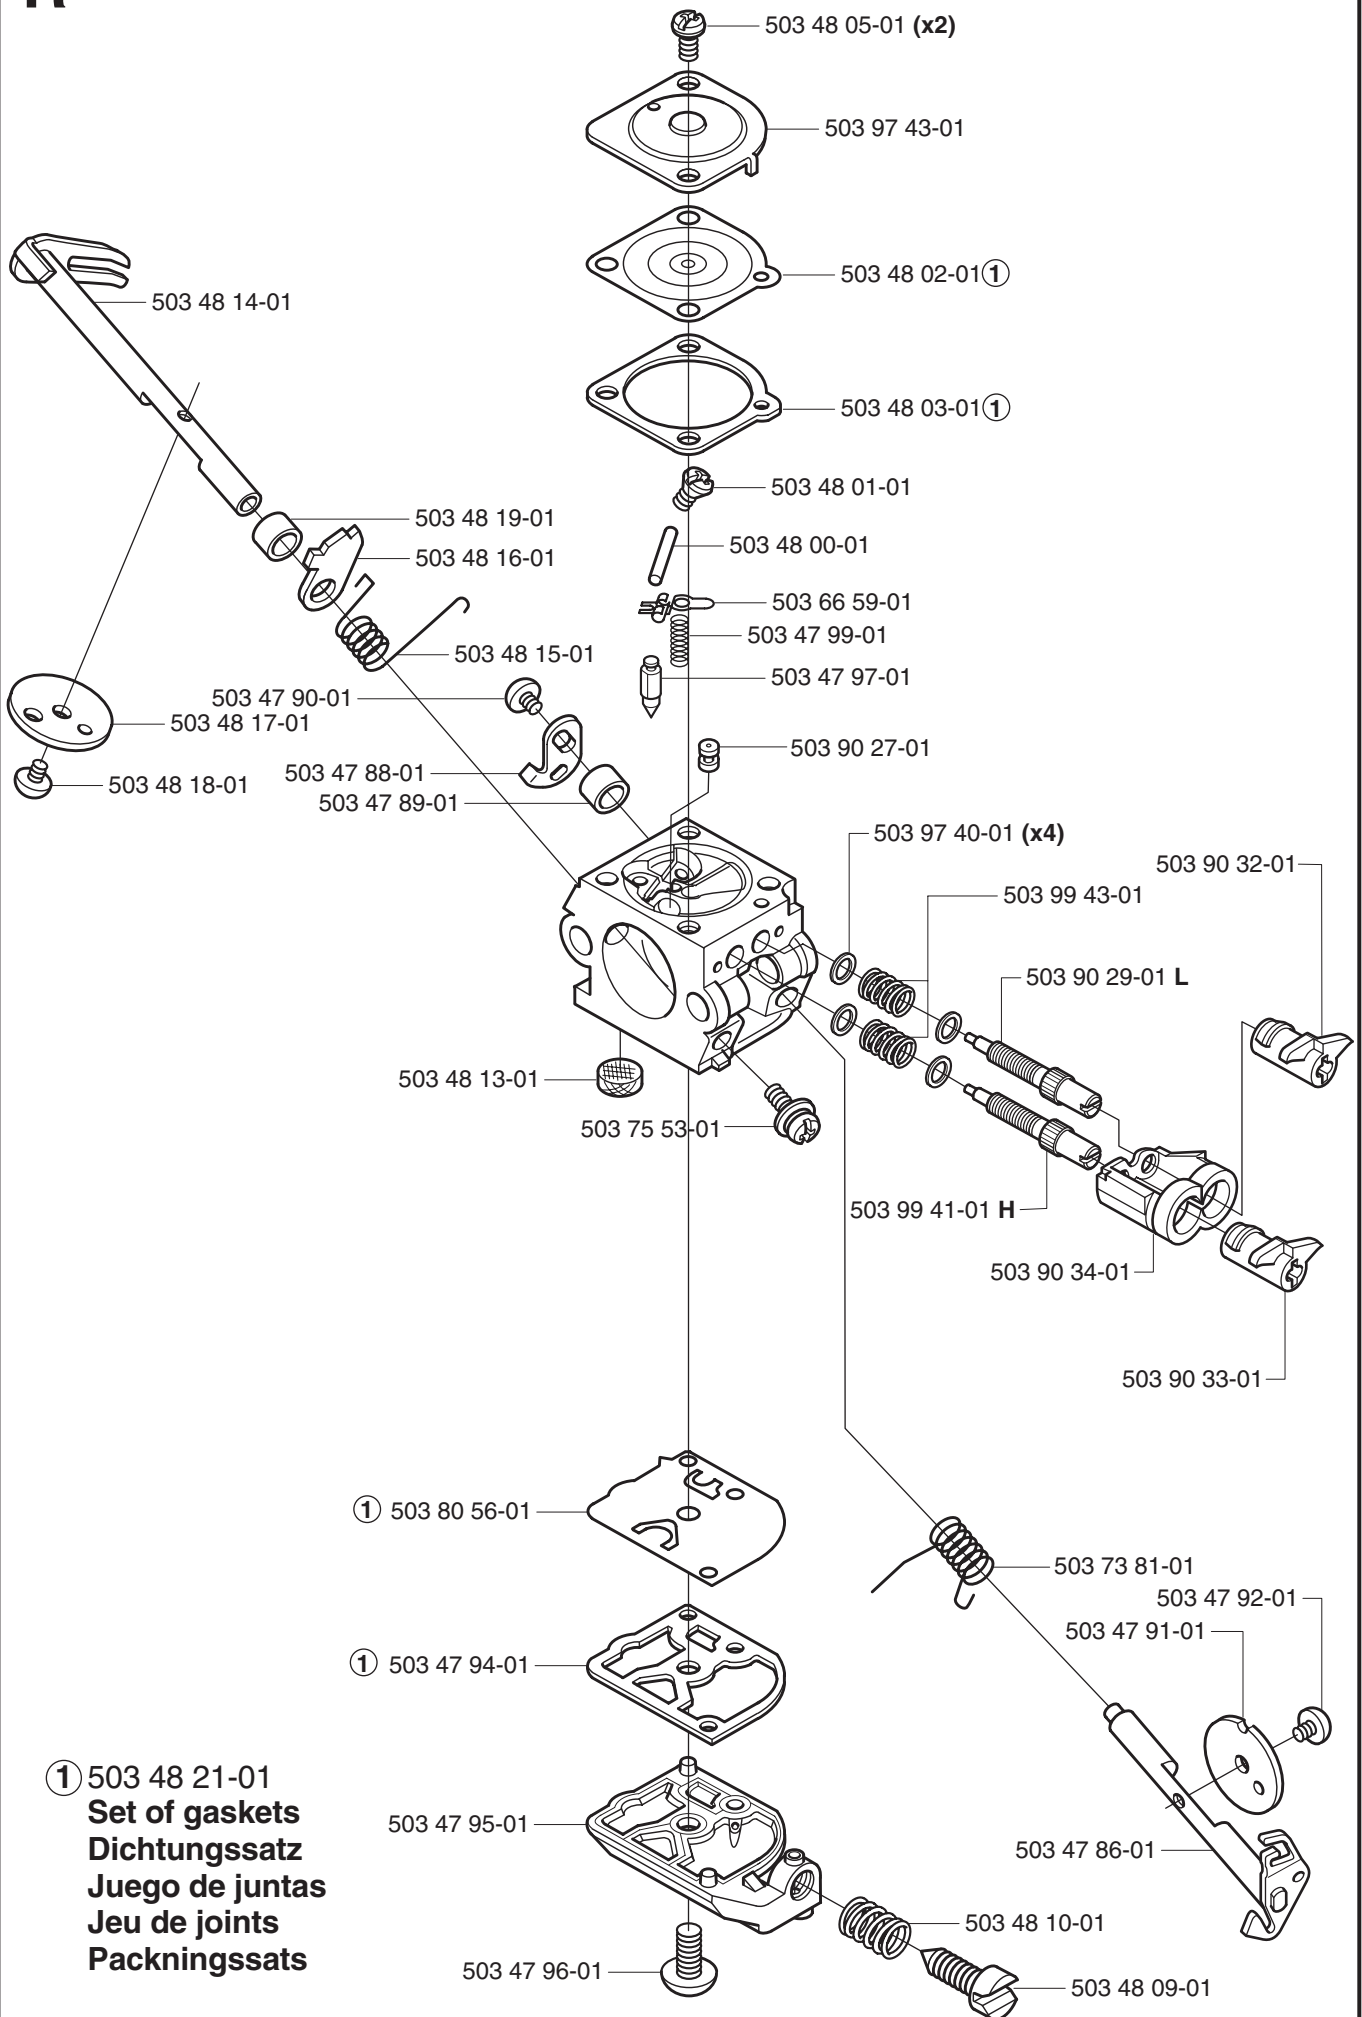

**A**

\*compl 502 28 57-02

537 02 76-02

**B****C****D**

\*compl 502 11 22-03  
 \*\*compl 502 12 56-02 (EPA)

**E**

503 20 09-20 (x4)

(240R) 502 21 26-25

(245R) 502 21 26-26

(245RX) 502 21 26-27

**F**\*compl 506 01 06-07 (240R)  
\*compl 503 44 08-02 (245R, 245RX)\*503 48 90-01  
(240R)  
\*503 44 10-01  
(245R, 245RX)503 28 90-03  
(240R)  
503 28 90-05  
(245R, 245RX)

# 240R, 245R

**Q**

\* compl 503 28 13-20

**Walbro WT 99**

① 502 10 35-01  
**Set of gaskets**  
**Dichtungssatz**  
**Juego de juntas**  
**Jeu de joints**  
**Packningssats**

**S Accessories**  
**Zubehöre**  
**Accessoires**  
**Accessorios**  
**Tillbehör**

\*compl 502 27 33-03

**T**

**240R, 245R**

**\*compl 502 02 00-02**

**\*compl 502 02 00-03 US**

**240R**

**245R**

**245RX**