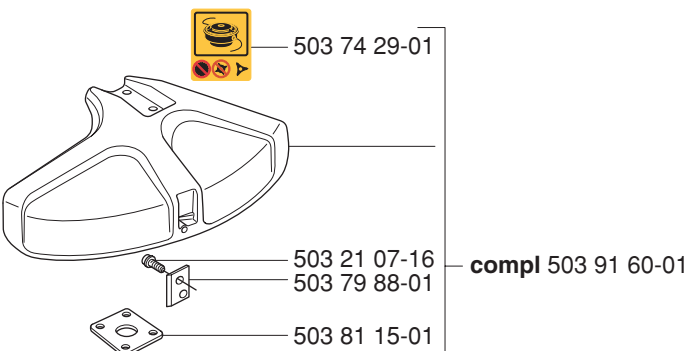

# 240R, 245R

**Q**

\* compl 503 28 13-20

**Walbro WT 99**

① 502 10 35-01  
**Set of gaskets**  
**Dichtungssatz**  
**Juego de juntas**  
**Jeu de joints**  
**Packningssats**

**S Accessories**  
**Zubehöre**  
**Accessoires**  
**Accessorios**  
**Tillbehör**

\*compl 502 27 33-03

**T**

**240R, 245R**

**\*compl 502 02 00-02**

**\*compl 502 02 00-03 US**

**240R**

**245R**

**245RX**